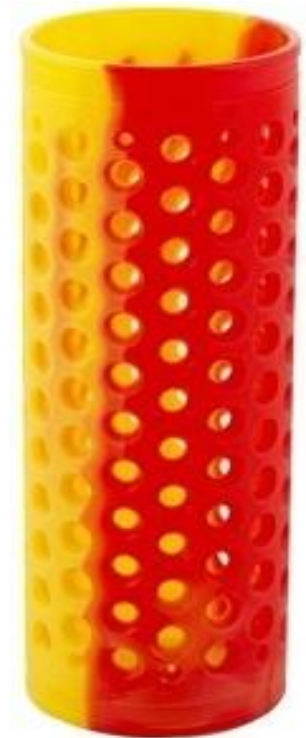

CODICE/CODE	BFOR034TC1
ARTICOLO	FORATO 170/54 GR.55
ARTICLE	PERFORATED TUBE 170/54 GR.55

MISURE/SIZES

LUNGHEZZA/LENGTH	170mm (±1mm)
DIAM. ESTERNO SOPRA/EXTERNAL DIAM. UP	58mm (±0,5mm)
DIAM. INTERNO SOPRA/INTERNAL DIAM. UP	54mm (±0,5mm)
DIAM. ESTERNO SOTTO/EXTERNAL DIAM. DOWN	58mm (±0,5mm)
DIAM. INTERNO SOTTO/INTERNAL DIAM. DOWN	54mm (±0,5mm)
PESO/WEIGHT	55gr (±2gr)

CARATTERISTICHE/ATTRIBUTES

FORO/HOLE	Rotondo/Round
DIAMETRO FORO/HOLES DIAMETER	6,6mm
UTILIZZO/APPLICATION	Monouso/One use
COLLANA COLORE/COLORATION	Monocolore/Monocolor
TIPO SUPERFICIE/SURFACE TYPE	Microrigata/Microgrooved
TACCA/NOTCH	No
MATERIALE PLASTICO/PLASTIC MATERIAL	PP + Fibra minerale/Mineral fiber

(Materiale riciclabile al 100%/100% Recyclable material)

DATI DI IMBALLO/PACKAGING DETAILS

IMBALLAGGIO/PACKAGING	Film PE-LD
N. PEZZI PER PACCO/N. PIECES IN A BAG	154
PACCHI PER PALLET/BAGS ON A PALLET	26
TOTALE PEZZI PER PALLET/PIECES ON A PALLET	4004
FASCIATURA PALLET/WRAPPED PALLET	Si/Yes

BESCHI DI BESCHI OSCAR & C. SNC

Via Germania, 1-3 - 46042 CASTEL GOFFREDO (Mantova) Italy
Tel. +39 0376 770591 Fax. +39 0376 771182 - e-mail info@beschi.it
www.beschi.it - C.F. P.I. IT00284220209 - R.I. MN030-5202 R.E.A. 127250/MN

STAMPAGGIO INIEZIONE MATERIE PLASTICHE:
ACCESSORI PER L'INDUSTRIA TESSILE
ACCESSORI PER MOBILI DA GIARDINO E METALLICI
LAVORAZIONE CONTO TERZI